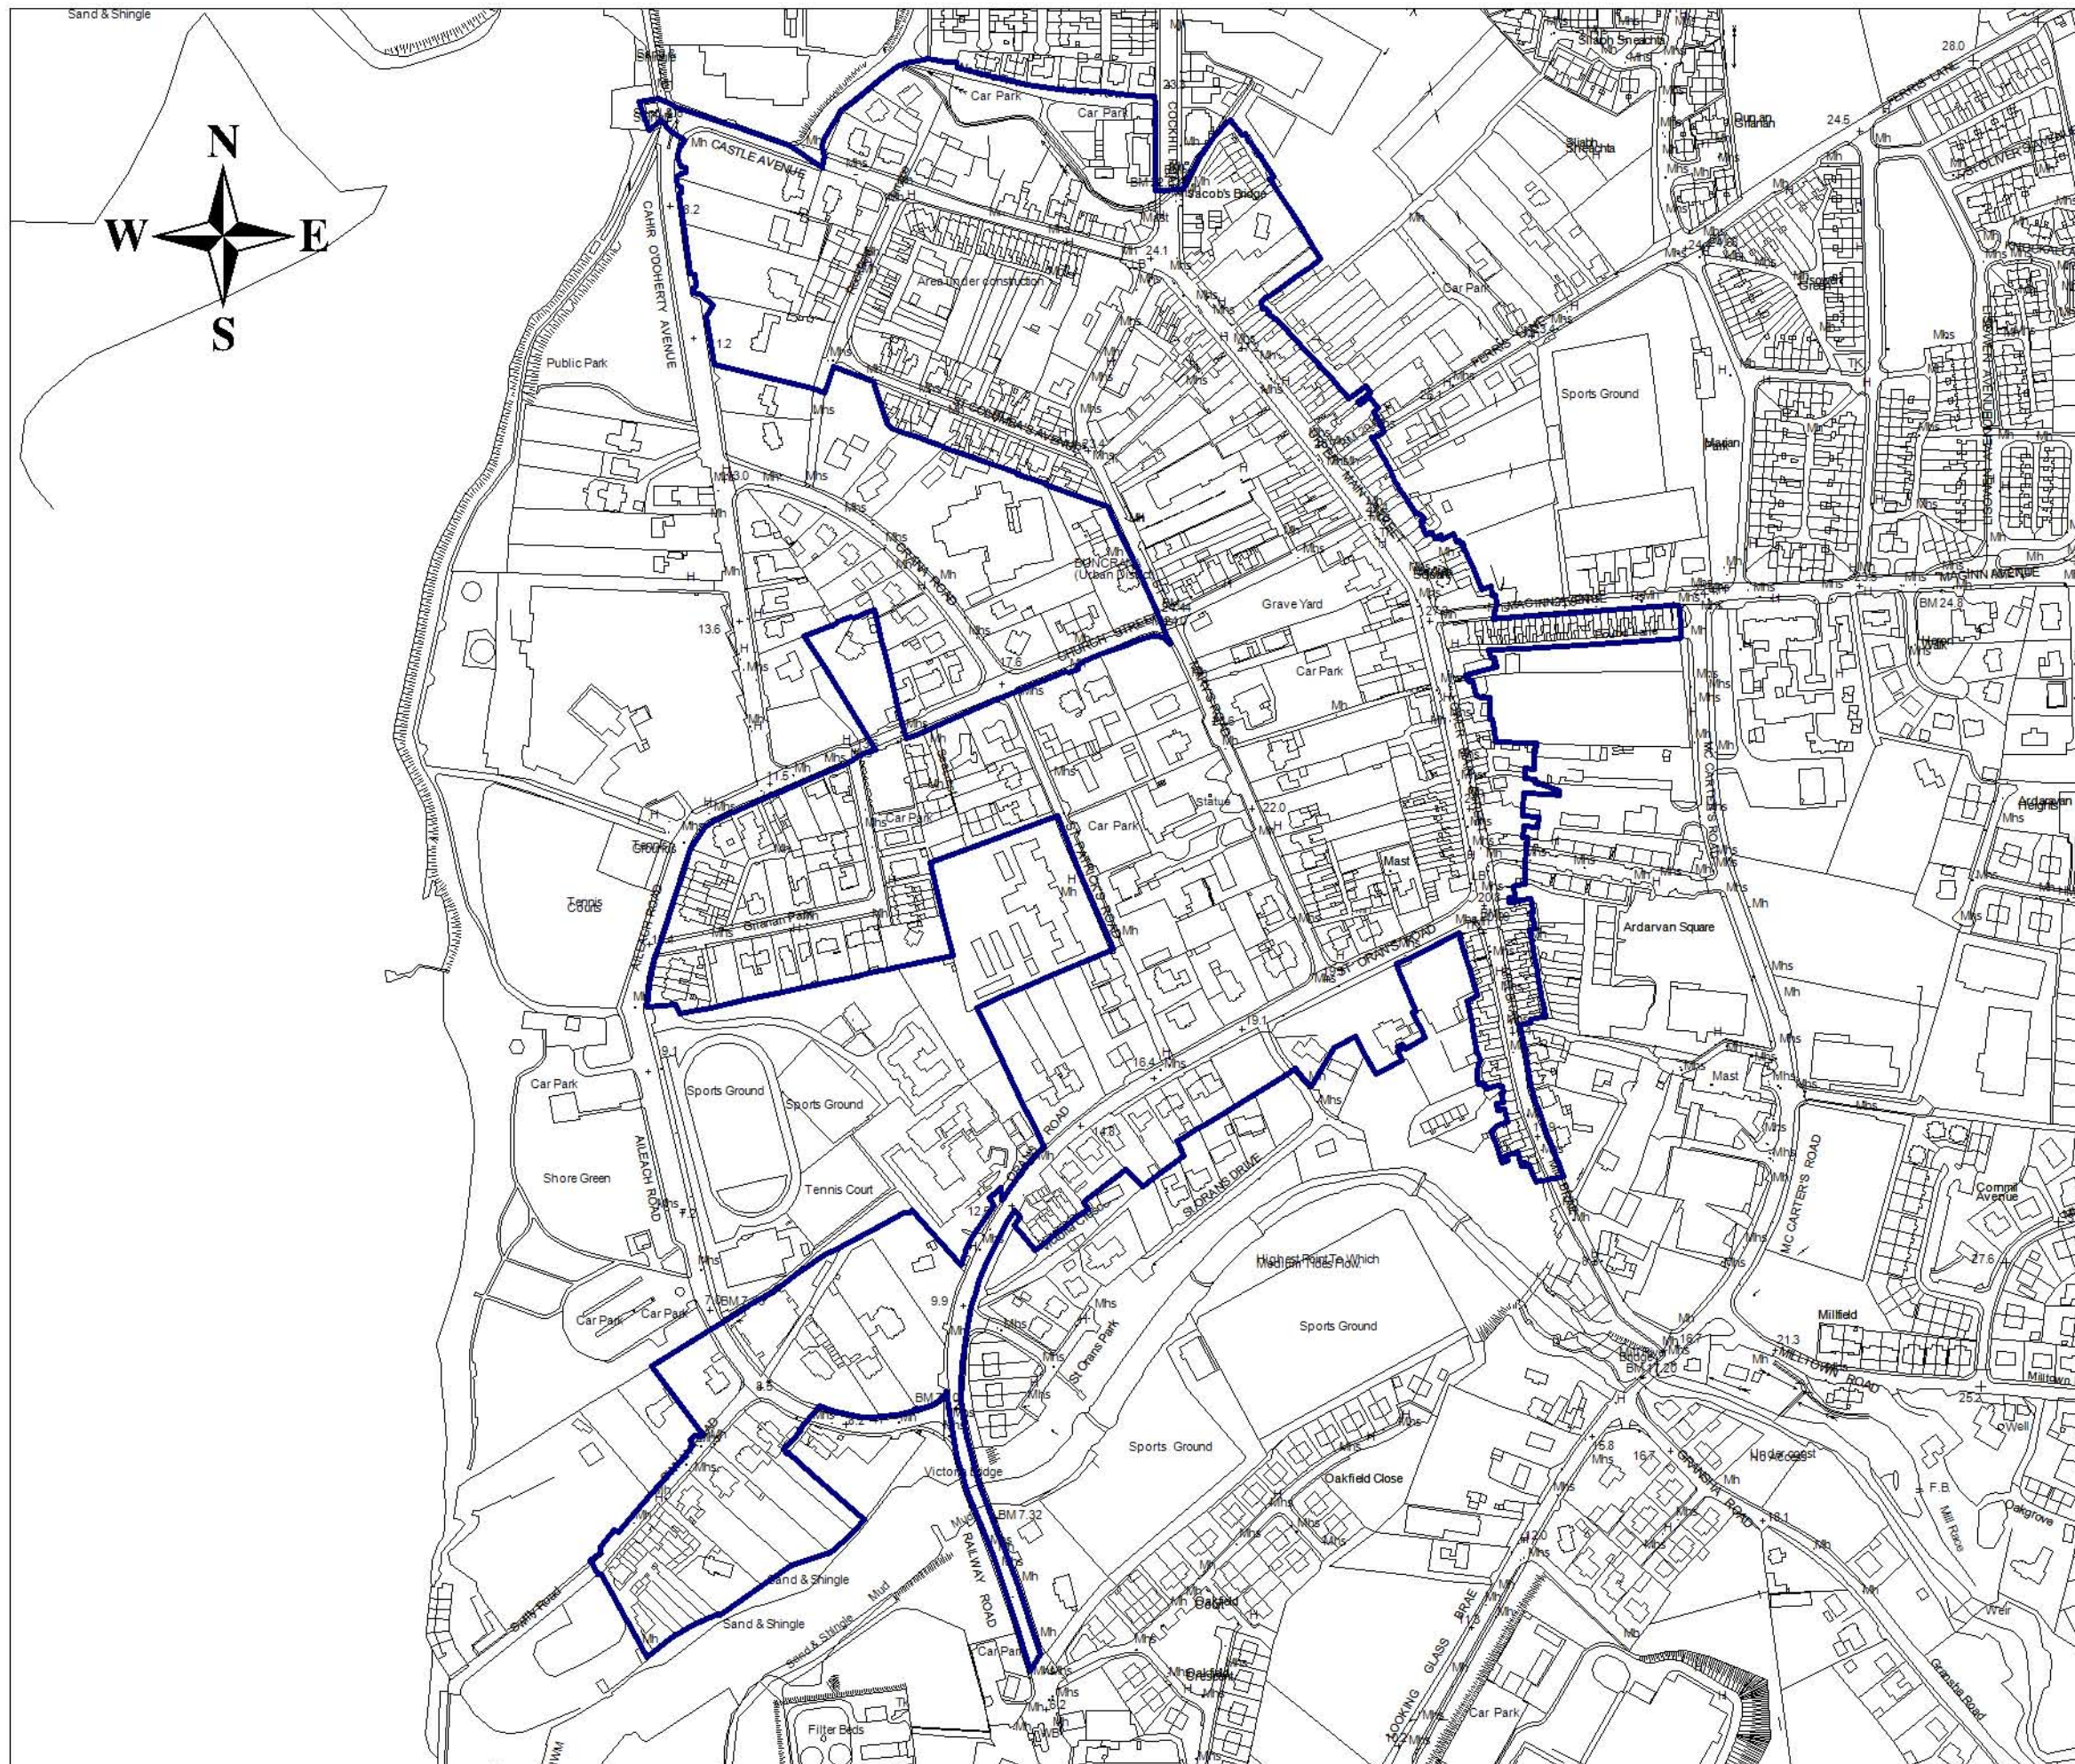

Map 13.3
Area of Special
Townscape
Character,
Buncrana
County
Donegal
Development
Plan 2018 - 2024

Léarscáil 13.3
Ceantar
lena mBaineann
carachtar
Speisialta
Bailedhreacha
Bhun Cranncha
Plean
Forbartha
Contae
Dhún na nGall
2018 - 2024

Legend

Area of Special
Townscape Character
Ceantar lena mBaineann
carachtar
Speisialta Baile dhreacha

Source - Donegal County Council
Foinse - Comhairle Chontae Dhún na nGall

Ordnance Survey Ireland data reproduced under OSI licence Number 2018/02/CCMA/Donegal County Council. Unauthorised reproduction infringes Ordnance Survey Ireland and Government of Ireland copyright. Ordnance Survey Ireland, 2018. Donegal County Council, 2018.
Sonraí de chuid Shuibhíreacht Ordánis Éireann ana atáirgeadh faoi Uimhir Cheadúnais SOÉ 2018/02/CCMA Comhairle Contae Dhún na nGall. Má dhéantar é seo a atáirgeadh gan údarás, sáróidh sé cóipcheart Shuibhíreacht Ordánis Éireann agus Rialtas na hÉireann. Shuibhíreacht Ordánis Éireann, 2018. Comhairle Contae Dhún na nGall, 2018.